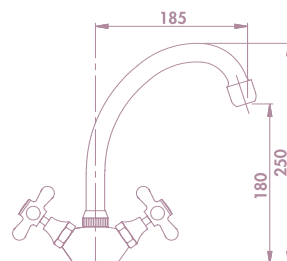

Têtes céramique 1/2 tour.

Bec tube orientable avec mousseur.

Alimentation par 2 flexibles longueur 300mm

écrous prisonniers 12/17.

Finition	Réf.
Chromé	4900
Chromé/or	4901
Blanc/or	4902
Terre de France	4903
Vieux bronze	4904
Vieux cuivre	4905
Vieille pierre	4906

Votre installateur conseil **Hammel** ROBINETTERIE

PIECES DETACHEES	Réf.
Croisillon métal EC/EF	4900M
Tête céramique 1/2 tour	4900C
Kit de fixation	3800K

EXIGEZ LA QUALITE PROFESSIONNELLE **Hammel**